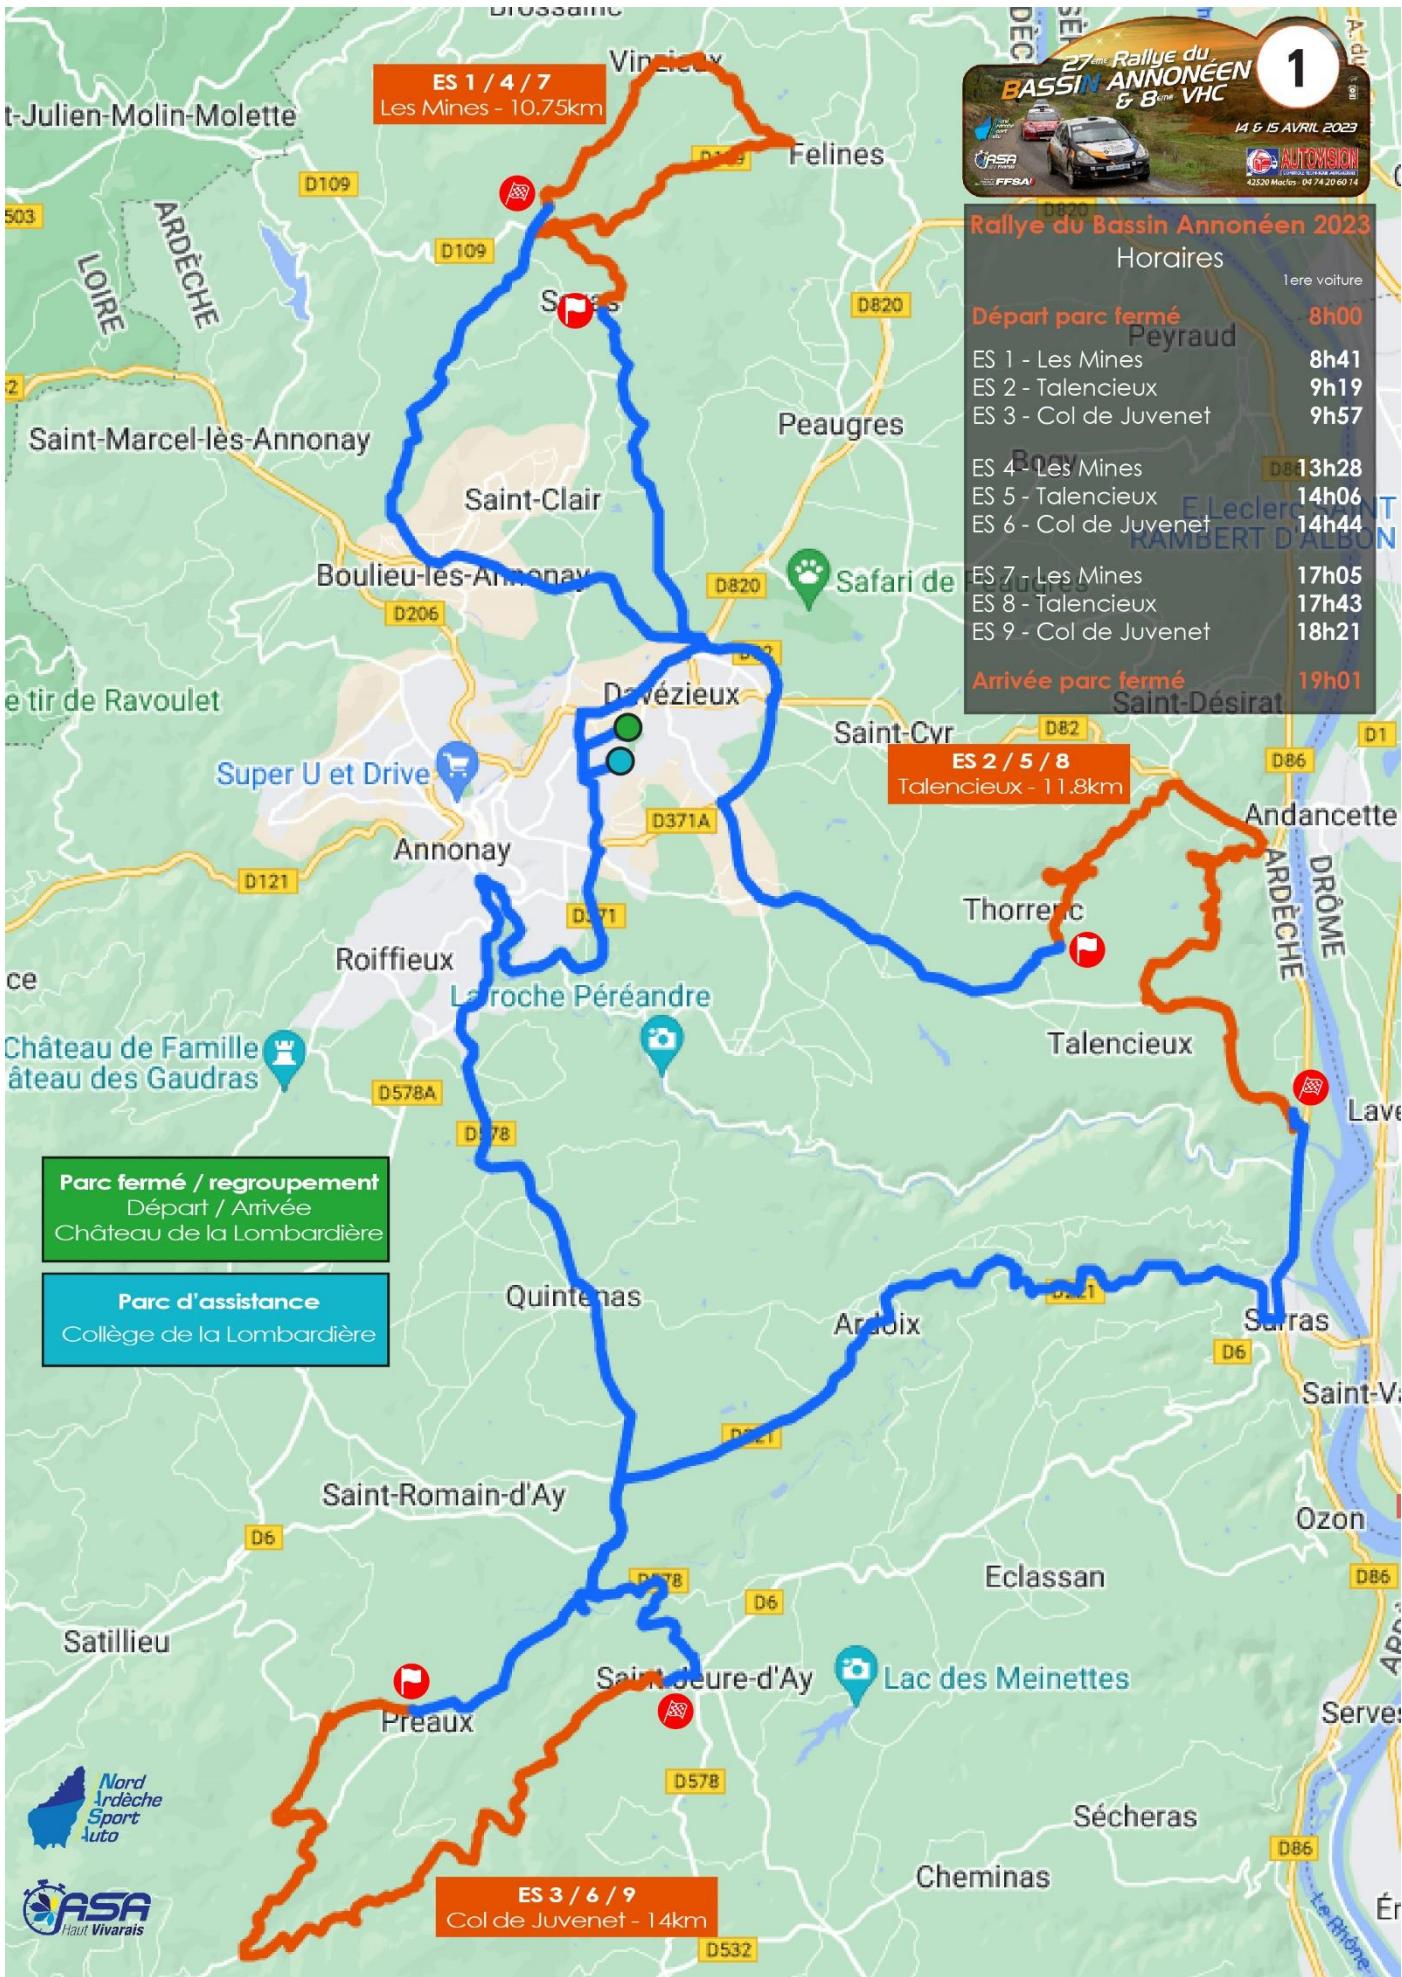

1

**Rallye du Bassin Annonéen 2023**

Horaires

	1ere voiture
<b>Départ parc fermé</b>	<b>8h00</b>
ES 1 - Les Mines	8h41
ES 2 - Talencieux	9h19
ES 3 - Col de Juvenet	9h57
ES 4 - Les Mines	13h28
ES 5 - Talencieux	14h06
ES 6 - Col de Juvenet	14h44
ES 7 - Les Mines	17h05
ES 8 - Talencieux	17h43
ES 9 - Col de Juvenet	18h21
<b>Arrivée parc fermé</b>	<b>19h01</b>

**ES 1 / 4 / 7**  
Les Mines - 10.75km

**ES 2 / 5 / 8**  
Talencieux - 11.8km

**ES 3 / 6 / 9**  
Col de Juvenet - 14km

**Parc fermé / regroupement**  
Départ / Arrivée  
Château de la Lombardière

**Parc d'assistance**  
Collège de la Lombardière